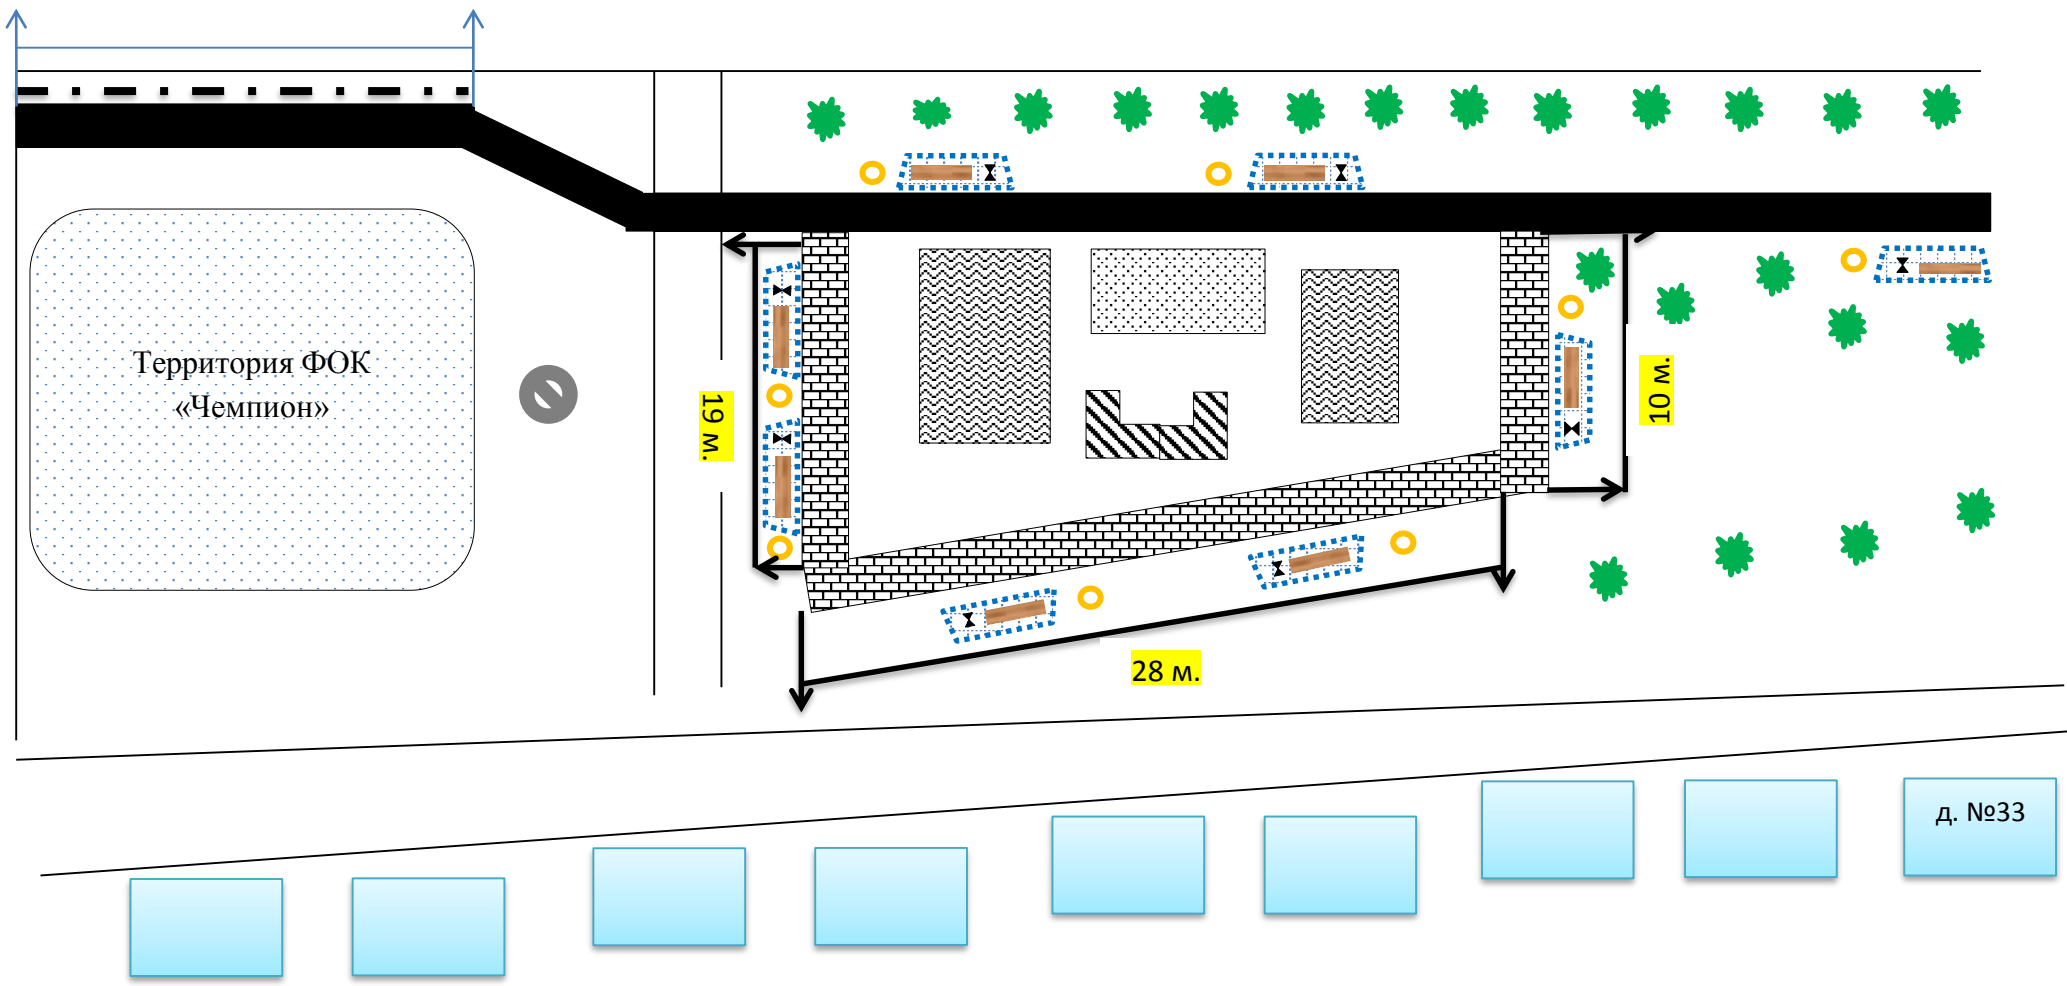

ул. Садовая

Магазин

АО «Фатежское ДРСУ»

Кафе

МКД №20

ул. Лютикова

Магазин

146 м.

ул. Копылова

ул. Садовая

Территория ФОК «Чемпион»

19 м.

10 м.

28 м.

д. №33

д. №27

 - Пешеходная дорожка из тротуарной плитки, подлежащая благоустройству	 Карман для размещения скамейки (10 шт.)	Пояснения
 - Клумба, подлежащая устройству	 - Скамейка (10 шт.)	
 - Жилой дом	 - Урна (10 шт.)	
 - Канализационный люк	 - Уличный фонарь (9 шт.)	
 - Песочница	 - Детский игровой комплекс	
 - Качели	 - Границы существующего тротуара	
	 - Ограждение	 - Дерево
		 - Пешеходная дорожка из тротуарной плитки, устроенная в 2020 году